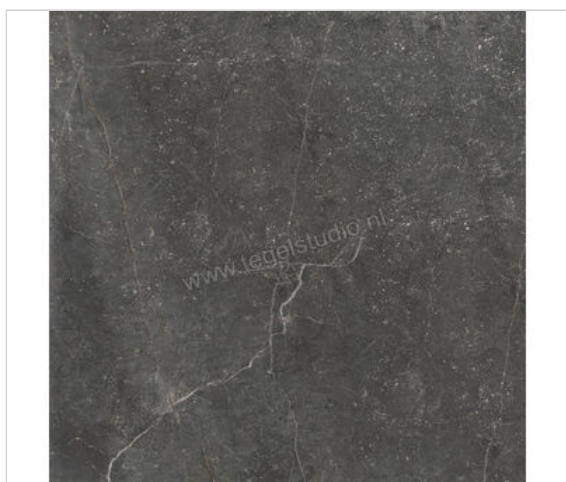

Keraben Bleuemix Black 90x90 cm Vloertegel / Wandtegel Mat Vlak Soft

**45,96 €/m<sup>2</sup>**

vanaf 43,74 m<sup>2</sup>

**36,95 €/m<sup>2</sup>**

Verpakkingseenheid 1.62 m<sup>2</sup> (2 Stuks)

Artikelnummer	P0003695
Fabrikant	Keraben
Serie	Bleuemix
Kleur	Black
Formaat	90x90cm
Dikte	0,95 cm
EAN nummer	8429694071011
Soort	Vloertegel
Materiaal	Porcellanato
Oppervlakte	Vlak
Oppervlakte optiek	Mat
Kleurspel	V3
Oppervlaktefinish	Soft
Vorstbestendig	Ja
Gerectificeerd	Ja
Gewicht	22,35 KG/m <sup>2</sup>
Stuks per pakket	2
Stuks per pallet	54
Bestel-/levertijd	Levertijd c.a. 3 weken
Sortering	1
	vlak mat soft