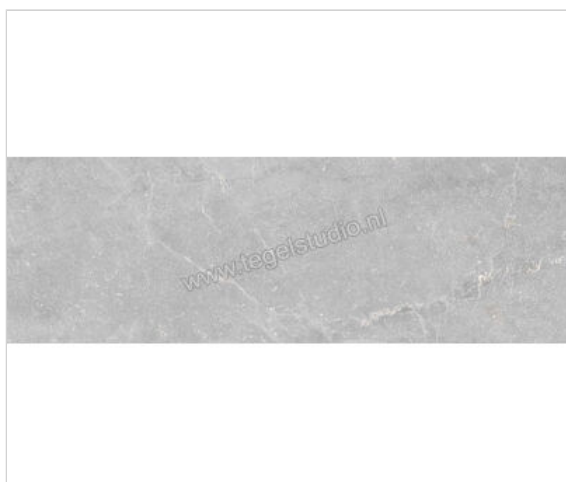

## Keraben Bleuemix Grey 40x120 cm Wandtegel Mat Vlak Naturale

**39,95 €/m<sup>2</sup>**vanaf 28,8 m<sup>2</sup>**32,94 €/m<sup>2</sup>**Verpakkingseenheid 1.44 m<sup>2</sup> (3 Stuks)

Artikelnummer	R0001634
Fabrikant	Keraben
Serie	Bleuemix
Kleur	Grey
Formaat	40x120cm
Dikte	0,97 cm
EAN nummer	8429694093440
Soort	Wandtegel
Materiaal	Steengoed
Oppervlakte	Vlak
Oppervlakte optiek	Mat
Kleurspel	V4
Oppervlaktefinish	Naturale
Vorstbestendig	Nee
Gerectificeerd	Ja
Gewicht	16,81 KG/m <sup>2</sup>
Stuks per pakket	3
Stuks per pallet	60
Bestel-/levertijd	Levertijd c.a. 3 weken
Sortering	1