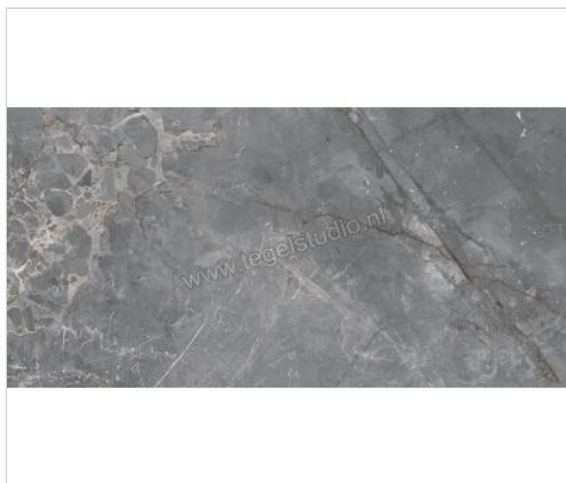

Keraben Idyllic Fior Di Bosco Grey 60x120 cm Vloertegel / Wandtegel Vecchio Mat Vlak Naturale

**45,96 €/m²**Verpakkingseenheid 1.44 m² (2 Stuks)

Artikelnummer	P0003931
Fabrikant	Keraben
Serie	Idyllic
Kleur	Fior Di Bosco Grey
Formaat	60x120cm
Dikte	1 cm
EAN nummer	8429694089634
Soort	Vloertegel
Materiaal	Porcellanato
Oppervlakte	Vlak
Oppervlakte optiek	Mat
Kleurspel	V4
Oppervlaktefinish	Naturale
Vorstbestendig	Ja
Gerectificeerd	Ja
Gewicht	16,9 KG/m ²
Stuks per pakket	2
Stuks per pallet	60
Bestel-/levertijd	Levertijd c.a. 3 weken
Sortering	1
	vlak mat naturale