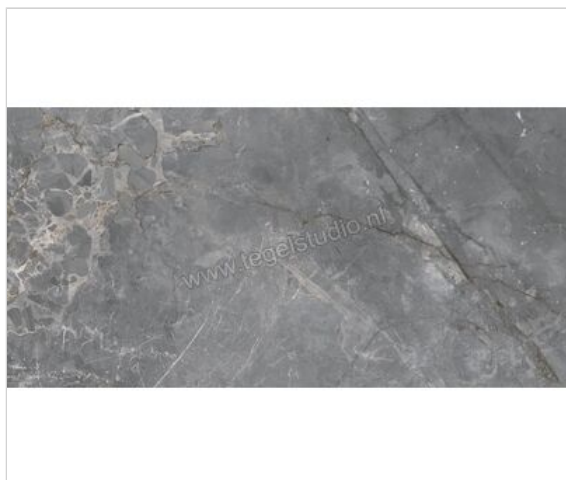

Keraben Idyllic Fior Di Bosco Grey 60x120 cm Vloertegel / Wandtegel Honed Mat Vlak Naturale

**54,95 €/m²**Verpakkingseenheid 1.44 m² (2 Stuks)

Artikelnummer	P0004031
Fabrikant	Keraben
Serie	Idyllic
Kleur	Fior Di Bosco Grey
Formaat	60x120cm
Dikte	1,04 cm
EAN nummer	8429694093068
Soort	Vloertegel
Materiaal	Porcellanato
Oppervlakte	Vlak
Oppervlakte optiek	Mat
Kleurspel	V4
Oppervlaktefinish	Naturale
Vorstbestendig	Ja
Gerectificeerd	Ja
Gewicht	17,75 KG/m ²
Stuks per pakket	2
Stuks per pallet	54
Bestel-/levertijd	Levertijd c.a. 3 weken
Sortering	1
	vlak mat naturale