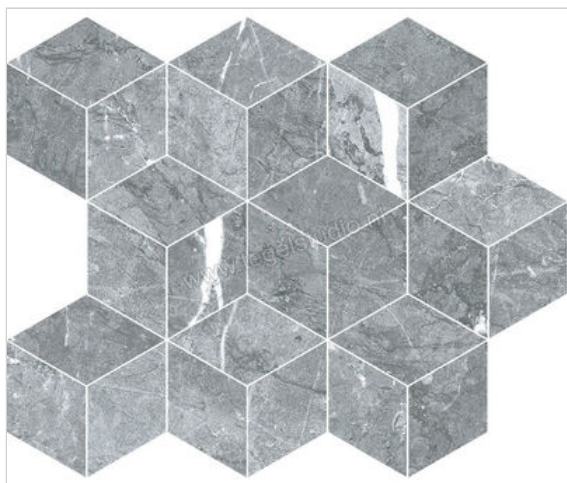

Keraben Inari Marengo 26x30 cm Mozaiek Cube Mat Gestructureerd Naturale

**18,56 €/Stuk**

Verpakkingseenheid 11 Stuk (11 Stuks)

Artikelnummer	GVB5W030
Fabrikant	Keraben
Serie	Inari
Kleur	Marengo
Formaat	26x30cm
EAN nummer	8429693806812
Soort	Mozaiek
Materiaal	Porcellanato
Oppervlakte	Gestructureerd
Oppervlakte optiek	Mat
Kleurspel	V3
Oppervlaktefinish	Naturale
Vorstbestendig	Ja
Gerectificeerd	Ja
Gewicht	1,5 KG/Stuk
Stuks per pakket	11
Bestel-/levertijd	Levertijd c.a. 3 weken
Sortering	1