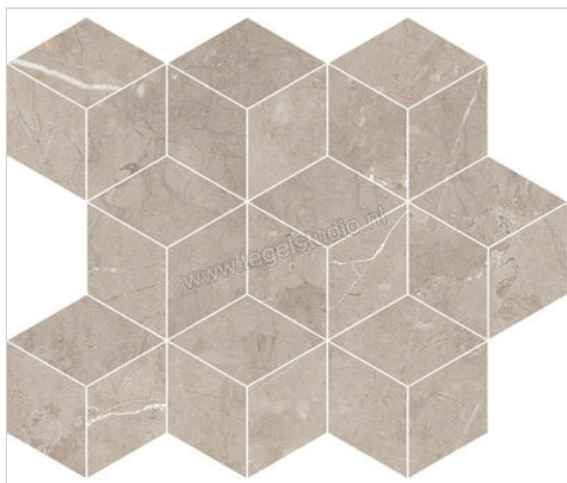

## Keraben Inari Vison 26x30 cm Mozaiek Cube Glanzend Gestructureerd Lappato

# 18,56 €/Stuk

Verpakkingseenheid 11 Stuk (11 Stuks)

<b>Artikelnummer</b>	GVB5W00C
<b>Fabrikant</b>	Keraben
<b>Serie</b>	Inari
<b>Kleur</b>	Vison
<b>Formaat</b>	26x30cm
<b>EAN nummer</b>	8429693799428
<b>Soort</b>	Mozaiek
<b>Materiaal</b>	Porcellanato
<b>Oppervlakte</b>	Gestructureerd
<b>Oppervlakte optiek</b>	Glanzend
<b>Kleurspel</b>	V3
<b>Oppervlaktefinish</b>	Lappato
<b>Vorstbestendig</b>	Ja
<b>Gerectificeerd</b>	Ja
<b>Gewicht</b>	1,5 KG/Stuk
<b>Stuks per pakket</b>	11
<b>Bestel-/levertijd</b>	Levertijd c.a. 3 weken
<b>Sortering</b>	1