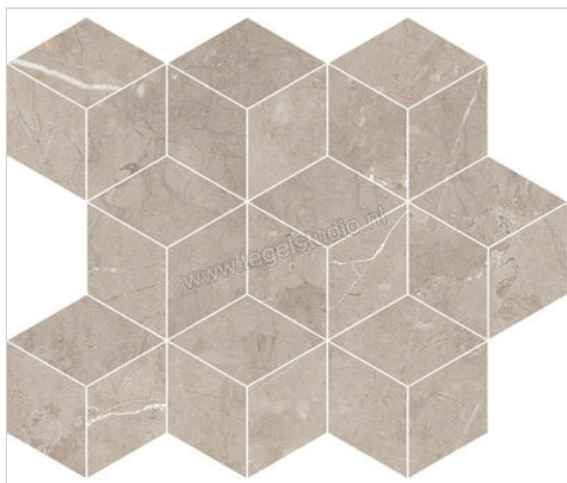

Keraben Inari Vison 26x30 cm Mozaiek Cube Mat Gestructureerd Naturale

18,56 €/Stuk

Verpakkingseenheid 11 Stuk (11 Stuks)

Artikelnummer	GVB5W01C
Fabrikant	Keraben
Serie	Inari
Kleur	Vison
Formaat	26x30cm
EAN nummer	8429693799480
Soort	Mozaiek
Materiaal	Porcellanato
Oppervlakte	Gestructureerd
Oppervlakte optiek	Mat
Kleurspel	V3
Oppervlaktefinish	Naturale
Vorstbestendig	Ja
Gerectificeerd	Ja
Gewicht	1,5 KG/Stuk
Stuks per pakket	11
Bestel-/levertijd	Levertijd c.a. 3 weken
Sortering	1
Speciale eigenschap	Cube
	gestructureerd mat naturale