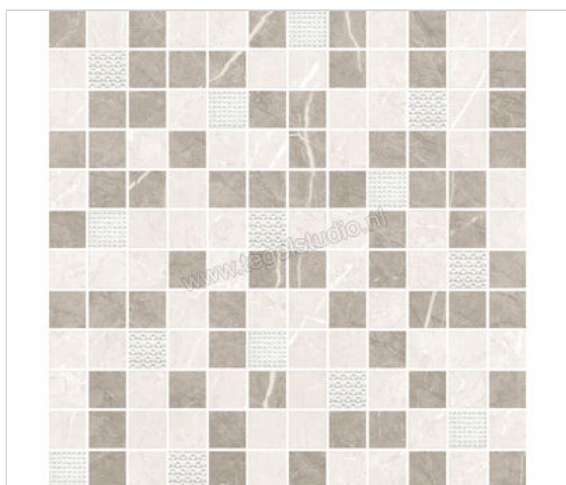

Keraben Inari Crema 30x30 cm Mozaiek Malla Mat Gestructureerd Naturale

22,51 €/Stuk

Verpakkingseenheid 9 Stuk (9 Stuks)

Artikelnummer	KVB04011
Fabrikant	Keraben
Serie	Inari
Kleur	Crema
Formaat	30x30cm
EAN nummer	8429693799336
Soort	Mozaiek
Materiaal	Porcellanato
Oppervlakte	Gestructureerd
Oppervlakte optiek	Mat
Kleurspel	V3
Oppervlaktefinish	Naturale
Vorstbestendig	Ja
Gerectificeerd	Ja
Gewicht	2 KG/Stuk
Stuks per pakket	9
Bestel-/levertijd	Levertijd c.a. 3 weken
Sortering	1