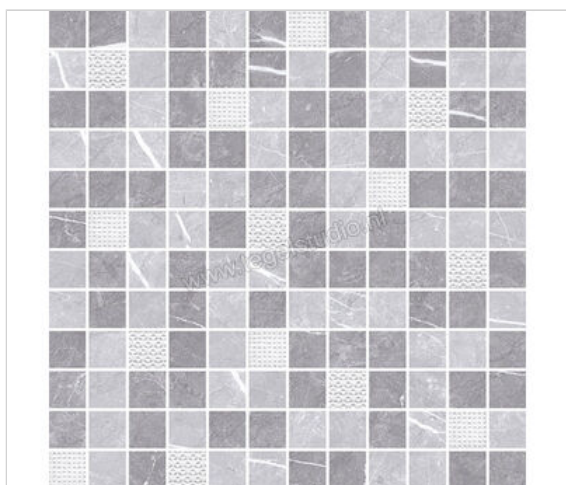

## Keraben Inari Gris 30x30 cm Mozaiek Malla Mat Gestructureerd Naturale

**22,51 €/Stuk**

Verpakkingseenheid 9 Stuk (9 Stuks)

|                           |                        |
|---------------------------|------------------------|
| <b>Artikelnummer</b>      | KVB04002               |
| <b>Fabrikant</b>          | Keraben                |
| <b>Serie</b>              | Inari                  |
| <b>Kleur</b>              | Gris                   |
| <b>Formaat</b>            | 30x30cm                |
| <b>EAN nummer</b>         | 8429693754052          |
| <b>Soort</b>              | Mozaiek                |
| <b>Materiaal</b>          | Porcellanato           |
| <b>Oppervlakte</b>        | Gestructureerd         |
| <b>Oppervlakte optiek</b> | Mat                    |
| <b>Kleurspel</b>          | V3                     |
| <b>Oppervlaktefinish</b>  | Naturale               |
| <b>Vorstbestendig</b>     | Ja                     |
| <b>Gerectificeerd</b>     | Ja                     |
| <b>Gewicht</b>            | 1,3 KG/Stuk            |
| <b>Stuks per pakket</b>   | 9                      |
| <b>Bestel-/levertijd</b>  | Levertijd c.a. 3 weken |
| <b>Sortering</b>          | 1                      |