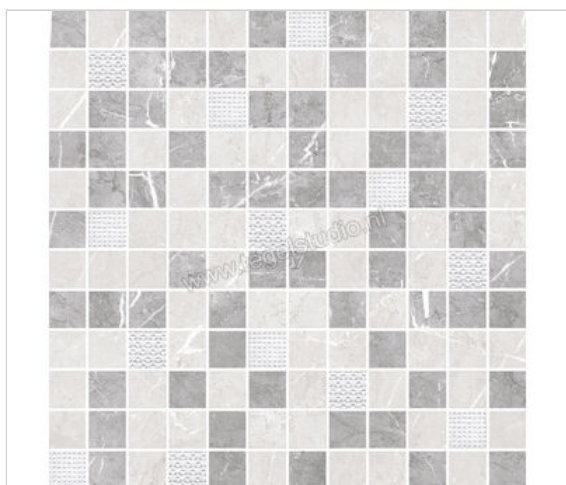

Keraben Inari Perla 30x30 cm Mozaiek Malla Mat Gestructureerd Naturale

**22,51 €/Stuk**

Verpakkingseenheid 9 Stuk (9 Stuks)

Artikelnummer	KVB04022
Fabrikant	Keraben
Serie	Inari
Kleur	Perla
Formaat	30x30cm
EAN nummer	8429693799305
Soort	Mozaiek
Materiaal	Porcellanato
Oppervlakte	Gestructureerd
Oppervlakte optiek	Mat
Kleurspel	V3
Oppervlaktefinish	Naturale
Vorstbestendig	Ja
Gerectificeerd	Ja
Gewicht	2 KG/Stuk
Stuks per pakket	9
Bestel-/levertijd	Levertijd c.a. 3 weken
Sortering	1