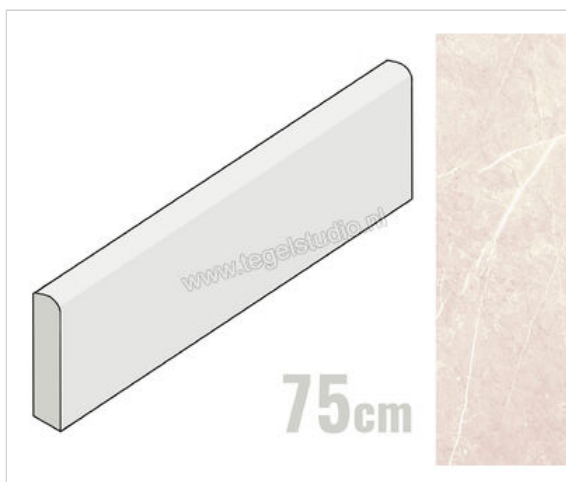

Keraben Inari Crema 8x75 cm Plint Mat Gestructureerd Naturale

**10,22 €/Stuk**

Verpakkingseenheid 10 Stuk (10 Stuks)

<b>Artikelnummer</b>	GVB3E011
<b>Fabrikant</b>	Keraben
<b>Serie</b>	Inari
<b>Kleur</b>	Crema
<b>Formaat</b>	8x75cm
<b>EAN nummer</b>	8429693802050
<b>Soort</b>	Plint
<b>Materiaal</b>	Porcellanato
<b>Oppervlakte</b>	Gestructureerd
<b>Oppervlakte optiek</b>	Mat
<b>Kleurspel</b>	V3
<b>Oppervlaktefinish</b>	Naturale
<b>Vorstbestendig</b>	Ja
<b>Gerectificeerd</b>	Ja
<b>Gewicht</b>	1,32 KG/Stuk
<b>Stuks per pakket</b>	10
<b>Bestel-/levertijd</b>	Levertijd c.a. 3 weken
<b>Sortering</b>	1