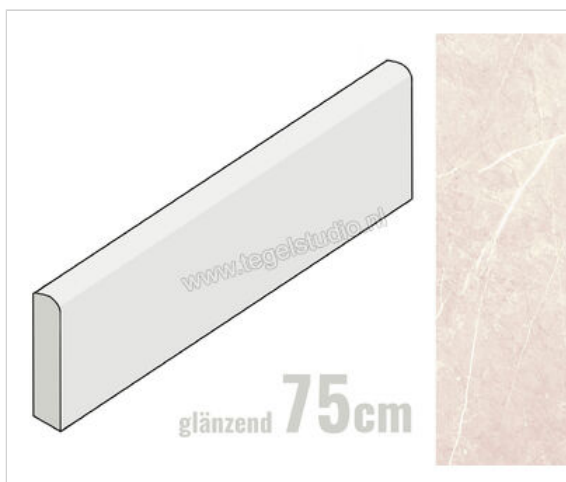

Keraben Inari Crema 8x75 cm Plint Glanzend Gestructureerd Lappato

10,22 €/Stuk

Verpakkingseenheid 10 Stuk (10 Stuks)

Artikelnummer	GVB3E021
Fabrikant	Keraben
Serie	Inari
Kleur	Crema
Formaat	8x75cm
EAN nummer	8429693808823
Soort	Plint
Materiaal	Porcellanato
Oppervlakte	Gestructureerd
Oppervlakte optiek	Glanzend
Kleurspel	V3
Oppervlaktefinish	Lappato
Vorstbestendig	Ja
Gerectificeerd	Ja
Gewicht	1,32 KG/Stuk
Stuks per pakket	10
Bestel-/levertijd	Levertijd c.a. 3 weken
Sortering	1