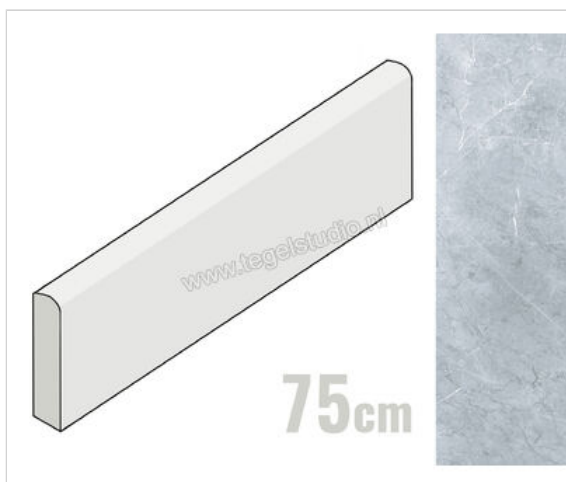

Keraben Inari Gris 8x75 cm Plint Mat Gestructureerd Naturale

**10,22 €/Stuk**

Verpakkingseenheid 10 Stuk (10 Stuks)

Artikelnummer	GVB3E012
Fabrikant	Keraben
Serie	Inari
Kleur	Gris
Formaat	8x75cm
EAN nummer	8429693757831
Soort	Plint
Materiaal	Porcellanato
Oppervlakte	Gestructureerd
Oppervlakte optiek	Mat
Kleurspel	V3
Oppervlaktefinish	Naturale
Vorstbestendig	Ja
Gerectificeerd	Ja
Gewicht	1,32 KG/Stuk
Stuks per pakket	10
Bestel-/levertijd	Levertijd c.a. 3 weken
Sortering	1