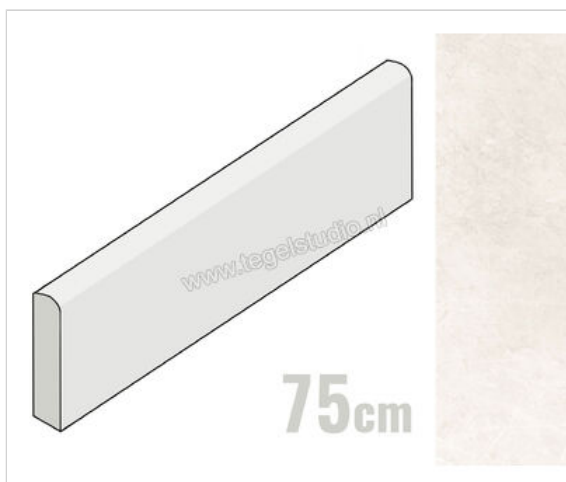

## Keraben Inari Perla 8x75 cm Plint Mat Gestructureerd Naturale

**10,22 €/Stuk**

Verpakkingseenheid 10 Stuk (10 Stuks)

|                           |                        |
|---------------------------|------------------------|
| <b>Artikelnummer</b>      | GVB3E032               |
| <b>Fabrikant</b>          | Keraben                |
| <b>Serie</b>              | Inari                  |
| <b>Kleur</b>              | Perla                  |
| <b>Formaat</b>            | 8x75cm                 |
| <b>EAN nummer</b>         | 8429693802029          |
| <b>Soort</b>              | Plint                  |
| <b>Materiaal</b>          | Porcellanato           |
| <b>Oppervlakte</b>        | Gestructureerd         |
| <b>Oppervlakte optiek</b> | Mat                    |
| <b>Kleurspel</b>          | V3                     |
| <b>Oppervlaktefinish</b>  | Naturale               |
| <b>Vorstbestendig</b>     | Ja                     |
| <b>Gerectificeerd</b>     | Ja                     |
| <b>Gewicht</b>            | 1,32 KG/Stuk           |
| <b>Stuks per pakket</b>   | 10                     |
| <b>Bestel-/levertijd</b>  | Levertijd c.a. 3 weken |
| <b>Sortering</b>          | 1                      |