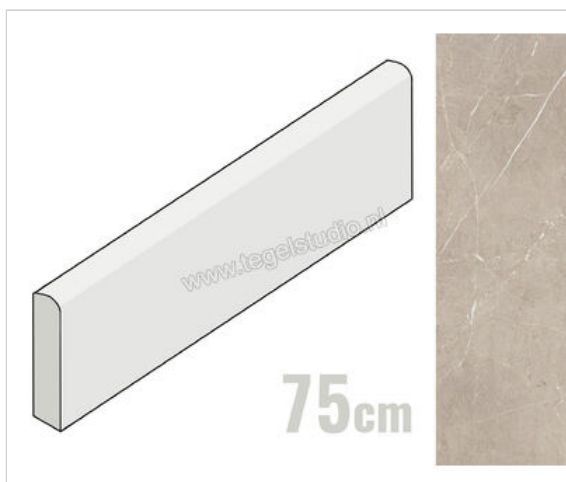

Keraben Inari Vison 8x75 cm Plint Mat Gestructureerd Naturale

10,24 €/Stuk

Verpakkingseenheid 10 Stuk (10 Stuks)

Artikelnummer	GVB3E01C
Fabrikant	Keraben
Serie	Inari
Kleur	Vison
Formaat	8x75cm
EAN nummer	8429693802081
Soort	Plint
Materiaal	Porcellanato
Oppervlakte	Gestructureerd
Oppervlakte optiek	Mat
Kleurspel	V3
Oppervlaktefinish	Naturale
Vorstbestendig	Ja
Gerectificeerd	Ja
Gewicht	1,32 KG/Stuk
Stuks per pakket	10
Bestel-/levertijd	Levertijd c.a. 3 weken
Sortering	1