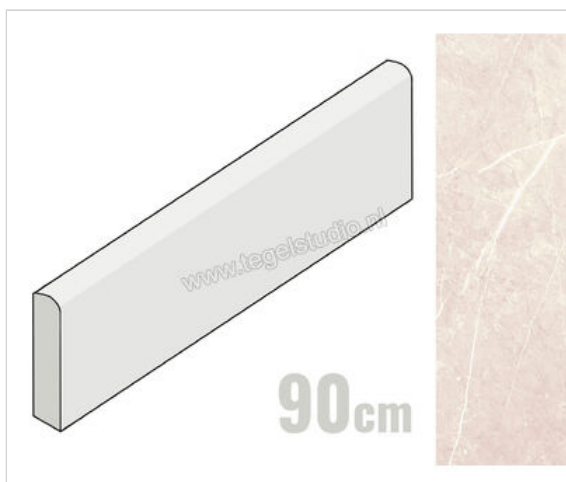

Keraben Inari Crema 8x90 cm Plint Mat Gestructureerd Naturale

**12,50 €/Stuk**

Verpakkingseenheid 10 Stuk (10 Stuks)

Artikelnummer	GVB6Q011
Fabrikant	Keraben
Serie	Inari
Kleur	Crema
Formaat	8x90cm
EAN nummer	8429693815685
Soort	Plint
Materiaal	Porcellanato
Oppervlakte	Gestructureerd
Oppervlakte optiek	Mat
Kleurspel	V3
Oppervlaktefinish	Naturale
Vorstbestendig	Ja
Gerectificeerd	Ja
Gewicht	1,6 KG/Stuk
Stuks per pakket	10
Stuks per pallet	420
Bestel-/levertijd	Levertijd c.a. 3 weken
Sortering	1