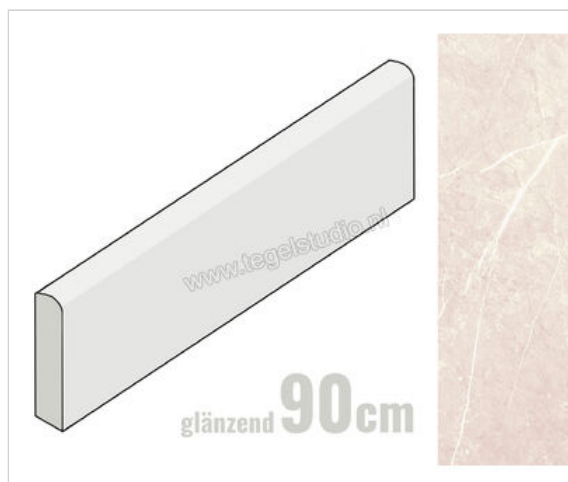

## Keraben Inari Crema 8x90 cm Plint Romo Glanzend Gestructureerd Lappato

**12,50 €/Stuk**

Verpakkingseenheid 10 Stuk (10 Stuks)

<b>Artikelnummer</b>	GVB6Q021
<b>Fabrikant</b>	Keraben
<b>Serie</b>	Inari
<b>Kleur</b>	Crema
<b>Formaat</b>	8x90cm
<b>EAN nummer</b>	8429693829958
<b>Soort</b>	Plint
<b>Materiaal</b>	Porcellanato
<b>Oppervlakte</b>	Gestructureerd
<b>Oppervlakte optiek</b>	Glanzend
<b>Kleurspel</b>	V3
<b>Oppervlaktefinish</b>	Lappato
<b>Vorstbestendig</b>	Ja
<b>Gerectificeerd</b>	Ja
<b>Gewicht</b>	1,6 KG/Stuk
<b>Stuks per pakket</b>	10
<b>Stuks per pallet</b>	420
<b>Bestel-/levertijd</b>	Levertijd c.a. 3 weken
<b>Sortering</b>	1