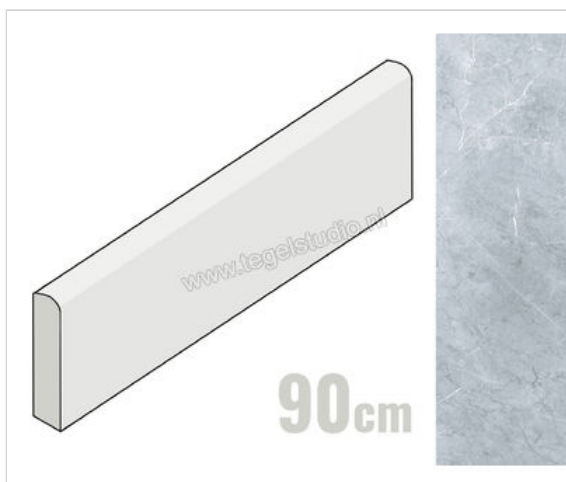

Keraben Inari Gris 8x90 cm Plint Mat Gestructureerd Naturale

**12,50 €/Stuk**

Verpakkingseenheid 10 Stuk (10 Stuks)

Artikelnummer	GVB6Q032
Fabrikant	Keraben
Serie	Inari
Kleur	Gris
Formaat	8x90cm
EAN nummer	8429693815746
Soort	Plint
Materiaal	Porcellanato
Oppervlakte	Gestructureerd
Oppervlakte optiek	Mat
Kleurspel	V3
Oppervlaktefinish	Naturale
Vorstbestendig	Ja
Gerectificeerd	Ja
Gewicht	1,6 KG/Stuk
Stuks per pakket	10
Stuks per pallet	420
Bestel-/levertijd	Levertijd c.a. 3 weken
Sortering	1