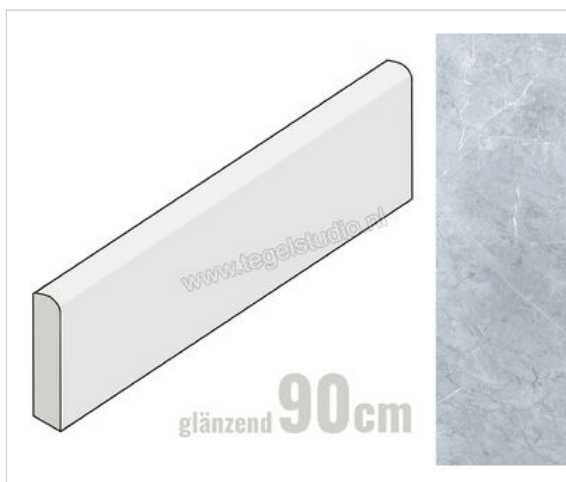

## Keraben Inari Gris 8x90 cm Plint Romo Glanzend Vlak Lappato

**12,50 €/Stuk**

Verpakkingseenheid 10 Stuk (10 Stuks)

<b>Artikelnummer</b>	GVB6Q052
<b>Fabrikant</b>	Keraben
<b>Serie</b>	Inari
<b>Kleur</b>	Gris
<b>Formaat</b>	8x90cm
<b>EAN nummer</b>	8429693830015
<b>Soort</b>	Plint
<b>Materiaal</b>	Porcellanato
<b>Oppervlakte</b>	Vlak
<b>Oppervlakte optiek</b>	Glanzend
<b>Kleurspel</b>	V3
<b>Oppervlaktefinish</b>	Lappato
<b>Vorstbestendig</b>	Ja
<b>Gerectificeerd</b>	Ja
<b>Gewicht</b>	1,6 KG/Stuk
<b>Stuks per pakket</b>	10
<b>Stuks per pallet</b>	420
<b>Bestel-/levertijd</b>	Levertijd c.a. 3 weken
<b>Sortering</b>	1