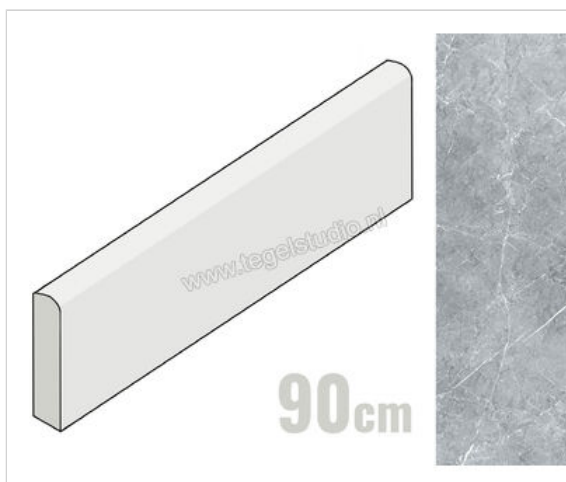

## Keraben Inari Marengo 8x90 cm Plint Mat Gestructureerd Soft

**12,50 €/Stuk**

Verpakkingseenheid 10 Stuk (10 Stuks)

<b>Artikelnummer</b>	GVB6Q010
<b>Fabrikant</b>	Keraben
<b>Serie</b>	Inari
<b>Kleur</b>	Marengo
<b>Formaat</b>	8x90cm
<b>EAN nummer</b>	8429693815777
<b>Soort</b>	Plint
<b>Materiaal</b>	Porcellanato
<b>Oppervlakte</b>	Gestructureerd
<b>Oppervlakte optiek</b>	Mat
<b>Kleurspel</b>	V3
<b>Oppervlaktefinish</b>	Soft
<b>Vorstbestendig</b>	Ja
<b>Gerectificeerd</b>	Ja
<b>Gewicht</b>	1,6 KG/Stuk
<b>Stuks per pakket</b>	10
<b>Stuks per pallet</b>	420
<b>Bestel-/levertijd</b>	Levertijd c.a. 3 weken
<b>Sortering</b>	1