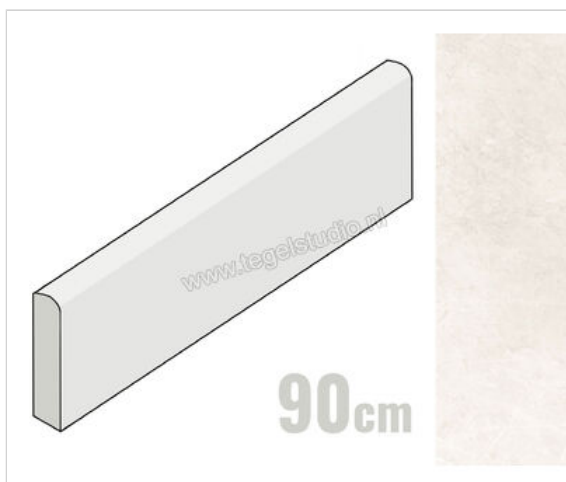

Keraben Inari Perla 8x90 cm Plint Mat Gestructureerd Naturale

**12,50 €/Stuk**

Verpakkingseenheid 10 Stuk (10 Stuks)

Artikelnummer	GVB6Q022
Fabrikant	Keraben
Serie	Inari
Kleur	Perla
Formaat	8x90cm
EAN nummer	8429693815654
Soort	Plint
Materiaal	Porcellanato
Oppervlakte	Gestructureerd
Oppervlakte optiek	Mat
Kleurspel	V3
Oppervlaktefinish	Naturale
Vorstbestendig	Ja
Gerectificeerd	Ja
Gewicht	1,6 KG/Stuk
Stuks per pakket	10
Stuks per pallet	420
Bestel-/levertijd	Levertijd c.a. 3 weken
Sortering	1