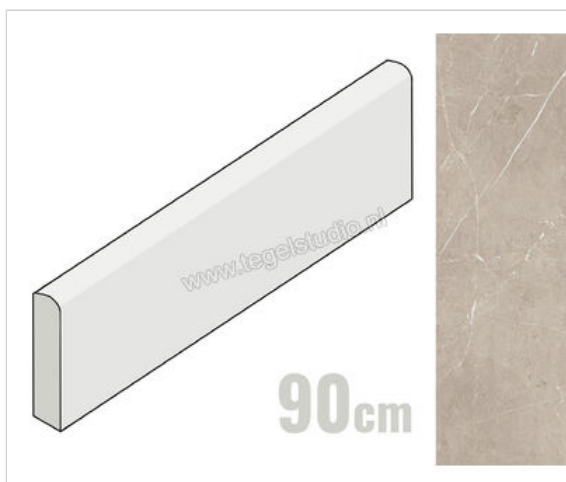

Keraben Inari Vison 8x90 cm Plint Mat Gestructureerd Naturale

**12,50 €/Stuk**

Verpakkingseenheid 10 Stuk (10 Stuks)

Artikelnummer	GVB6Q01C
Fabrikant	Keraben
Serie	Inari
Kleur	Vison
Formaat	8x90cm
EAN nummer	8429693815715
Soort	Plint
Materiaal	Porcellanato
Oppervlakte	Gestructureerd
Oppervlakte optiek	Mat
Kleurspel	V3
Oppervlaktefinish	Naturale
Vorstbestendig	Ja
Gerectificeerd	Ja
Gewicht	1,6 KG/Stuk
Stuks per pakket	10
Stuks per pallet	420
Bestel-/levertijd	Levertijd c.a. 3 weken
Sortering	1