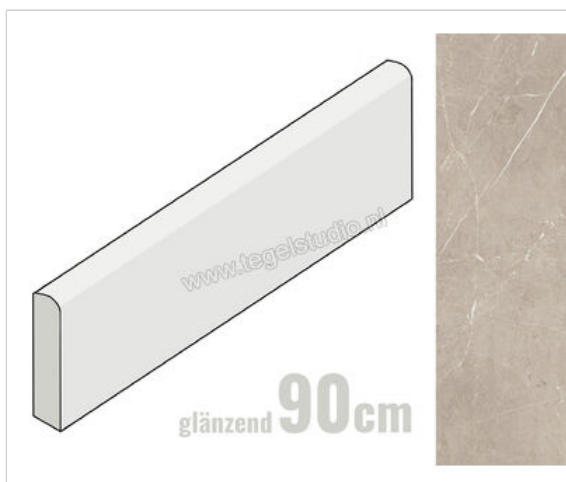

Keraben Inari Vison 8x90 cm Plint Romo Glanzend Gestructureerd Lappato

**12,50 €/Stuk**

Verpakkingseenheid 10 Stuk (10 Stuks)

Artikelnummer	GVB6Q02C
Fabrikant	Keraben
Serie	Inari
Kleur	Vison
Formaat	8x90cm
EAN nummer	8429693829989
Soort	Plint
Materiaal	Porcellanato
Oppervlakte	Gestructureerd
Oppervlakte optiek	Glanzend
Kleurspel	V3
Oppervlaktefinish	Lappato
Vorstbestendig	Ja
Gerectificeerd	Ja
Gewicht	1,6 KG/Stuk
Stuks per pakket	10
Stuks per pallet	420
Bestel-/levertijd	Levertijd c.a. 3 weken
Sortering	1