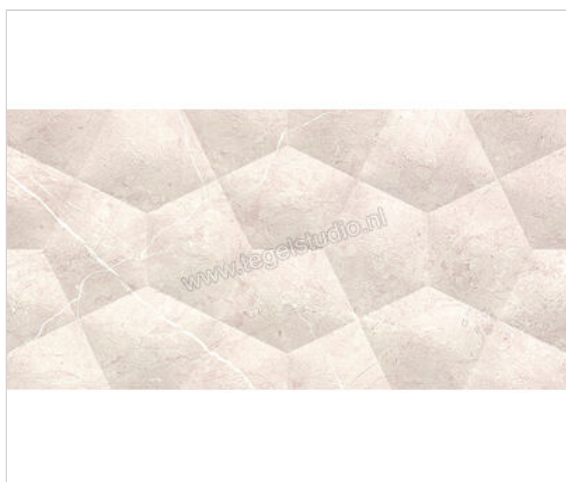

## Keraben Inari Crema 25x50 cm Wandtegel Concept Glanzend Gestructureerd Gloss

**19,61 €/m<sup>2</sup>**Verpakkingseenheid 1.38 m<sup>2</sup> (11 Stuks)

<b>Artikelnummer</b>	KVBTP011
<b>Fabrikant</b>	Keraben
<b>Serie</b>	Inari
<b>Kleur</b>	Crema
<b>Formaat</b>	25x50cm
<b>EAN nummer</b>	8429693839278
<b>Soort</b>	Wandtegel
<b>Materiaal</b>	Steengoed
<b>Oppervlakte</b>	Gestructureerd
<b>Oppervlakte optiek</b>	Glanzend
<b>Kleurspel</b>	V3
<b>Oppervlaktefinish</b>	Gloss
<b>Vorstbestendig</b>	Ja
<b>Gerectificeerd</b>	Ja
<b>Gewicht</b>	20,57 KG/m <sup>2</sup>
<b>Stuks per pakket</b>	11
<b>Stuks per pallet</b>	396
<b>Bestel-/levertijd</b>	Levertijd c.a. 3 weken
<b>Sortering</b>	1