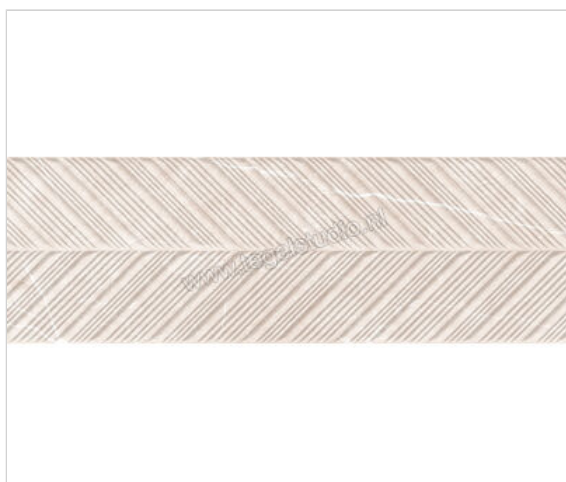

Keraben Inari Crema 30x90 cm Wandtegel Concept Glanzend Gestructureerd Gloss

**36,38 €/m²**vanaf 55,08 m²**30,94 €/m²**Verpakkingseenheid 1.08 m² (4 Stuks)

Artikelnummer	KVBPG011
Fabrikant	Keraben
Serie	Inari
Kleur	Crema
Formaat	30x90cm
EAN nummer	8429693773145
Soort	Wandtegel
Materiaal	Steengoed
Oppervlakte	Gestructureerd
Oppervlakte optiek	Glanzend
Kleurspel	V3
Oppervlaktefinish	Gloss
Vorstbestendig	Ja
Gerectificeerd	Ja
Gewicht	17,88 KG/m ²
Stuks per pakket	4
Stuks per pallet	204
Bestel-/levertijd	Levertijd c.a. 3 weken
Sortering	1