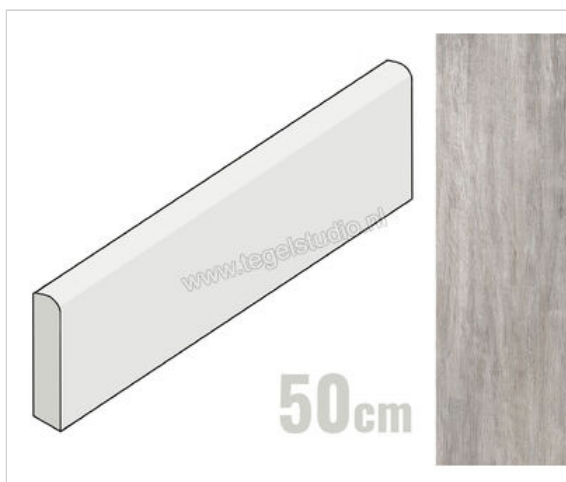

Keraben Lenda Grey 8x50 cm Plint Mat Gestructureerd Naturale

6,95 €/Stuk

Verpakkingseenheid 10 Stuk (10 Stuks)

Artikelnummer	GW9VP020
Fabrikant	Keraben
Serie	Lenda
Kleur	Grey
Formaat	8x50cm
EAN nummer	8429693803583
Soort	Plint
Materiaal	Porcellanato
Oppervlakte	Gestructureerd
Oppervlakte optiek	Mat
Kleurspel	V4
Oppervlaktefinish	Naturale
Vorstbestendig	Ja
Gerectificeerd	Ja
Gewicht	8,9 KG/Stuk
Stuks per pakket	10
Stuks per pallet	1040
Bestel-/levertijd	Levertijd c.a. 3 weken
Sortering	1
Slipweerstand	B
Slipweerstand	R10