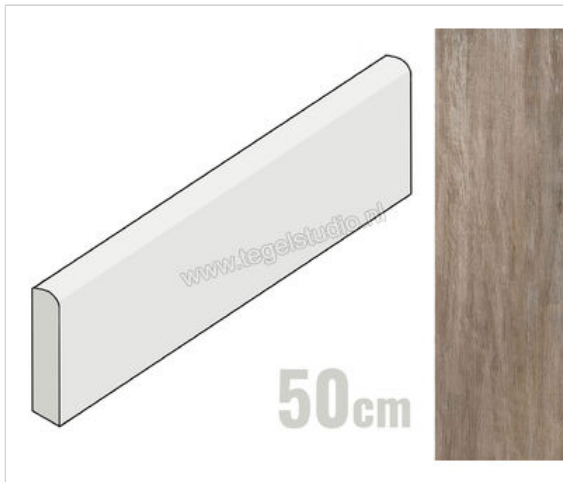

## Keraben Lenda Nut 8x50 cm Plint Mat Gestructureerd Naturale

**6,95 €/Stuk**

Verpakkingseenheid 10 Stuk (10 Stuks)

<b>Artikelnummer</b>	GW9VP003
<b>Fabrikant</b>	Keraben
<b>Serie</b>	Lenda
<b>Kleur</b>	Nut
<b>Formaat</b>	8x50cm
<b>EAN nummer</b>	8429693803552
<b>Soort</b>	Plint
<b>Materiaal</b>	Porcellanato
<b>Oppervlakte</b>	Gestructureerd
<b>Oppervlakte optiek</b>	Mat
<b>Kleurspel</b>	V4
<b>Oppervlaktefinish</b>	Naturale
<b>Vorstbestendig</b>	Ja
<b>Gerectificeerd</b>	Ja
<b>Gewicht</b>	8,9 KG/Stuk
<b>Stuks per pakket</b>	10
<b>Stuks per pallet</b>	1040
<b>Bestel-/levertijd</b>	Levertijd c.a. 3 weken
<b>Sortering</b>	1
<b>Slipweerstand</b>	B
<b>Slipweerstand</b>	R10