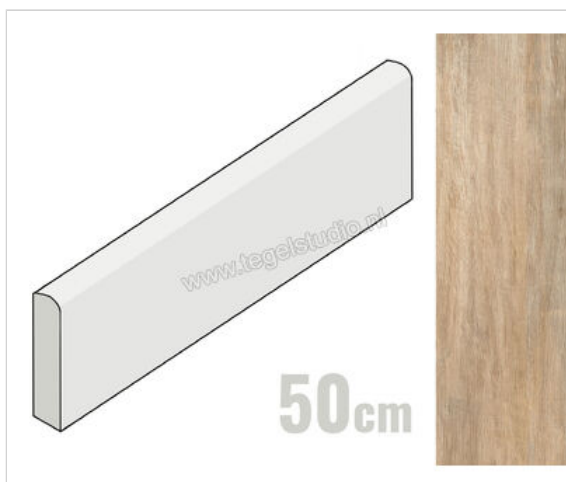

Keraben Lenda Oak 8x50 cm Plint Mat Gestructureerd Naturale

| | |
|---------------------------|------------------------|
| Artikelnummer | GW9VP010 |
| Fabrikant | Keraben |
| Serie | Lenda |
| Kleur | Oak |
| Formaat | 8x50cm |
| EAN nummer | 8429693803521 |
| Soort | Plint |
| Materiaal | Porcellanato |
| Oppervlakte | Gestructureerd |
| Oppervlakte optiek | Mat |
| Kleurspel | V4 |
| Oppervlaktefinish | Naturale |
| Vorstbestendig | Ja |
| Gerectificeerd | Ja |
| Gewicht | 8,9 KG/Stuk |
| Stuks per pakket | 10 |
| Stuks per pallet | 1040 |
| Bestel-/levertijd | Levertijd c.a. 3 weken |
| Sortering | 1 |
| Slipweerstand | B |
| Slipweerstand | R10 |

gestructureerd mat naturale

6,95 €/Stuk

Verpakkingseenheid 10 Stuk (10 Stuks)

Naar de artikelen in de webshop

Vragen? We staan graag voor je klaar! Ook persoonlijk in onze showroom.

Showroom

Tegelstudio.nl
 Spoorstraat 61
 5865 AG Tienray