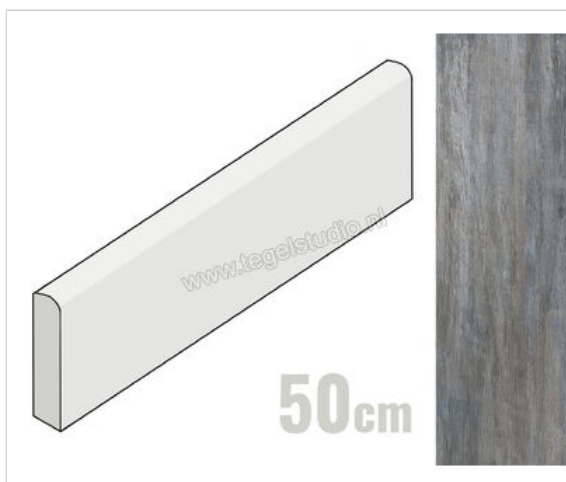

Keraben Lenda Smoke 8x50 cm Plint Mat Gestructureerd Naturale

**6,95 €/Stuk**

Verpakkingseenheid 10 Stuk (10 Stuks)

<b>Artikelnummer</b>	GW9VP001
<b>Fabrikant</b>	Keraben
<b>Serie</b>	Lenda
<b>Kleur</b>	Smoke
<b>Formaat</b>	8x50cm
<b>EAN nummer</b>	8429693803613
<b>Soort</b>	Plint
<b>Materiaal</b>	Porcellanato
<b>Oppervlakte</b>	Gestructureerd
<b>Oppervlakte optiek</b>	Mat
<b>Kleurspel</b>	V4
<b>Oppervlaktefinish</b>	Naturale
<b>Vorstbestendig</b>	Ja
<b>Gerectificeerd</b>	Ja
<b>Gewicht</b>	8,9 KG/Stuk
<b>Stuks per pakket</b>	10
<b>Stuks per pallet</b>	1040
<b>Bestel-/levertijd</b>	Levertijd c.a. 3 weken
<b>Sortering</b>	1
<b>Slipweerstand</b>	B
<b>Slipweerstand</b>	R10