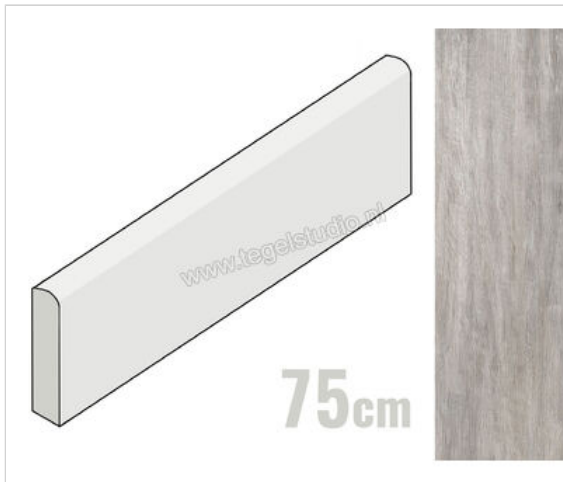

## Keraben Lenda Grey 8x75 cm Plint Mat Gestructureerd Naturale

**8,95 €/Stuk**

Verpakkingseenheid 10 Stuk (10 Stuks)

<b>Artikelnummer</b>	GW93E020
<b>Fabrikant</b>	Keraben
<b>Serie</b>	Lenda
<b>Kleur</b>	Grey
<b>Formaat</b>	8x75cm
<b>EAN nummer</b>	8429693801695
<b>Soort</b>	Plint
<b>Materiaal</b>	Porcellanato
<b>Oppervlakte</b>	Gestructureerd
<b>Oppervlakte optiek</b>	Mat
<b>Kleurspel</b>	V4
<b>Oppervlaktefinish</b>	Naturale
<b>Vorstbestendig</b>	Ja
<b>Gerectificeerd</b>	Ja
<b>Gewicht</b>	14 KG/Stuk
<b>Stuks per pakket</b>	10
<b>Stuks per pallet</b>	800
<b>Bestel-/levertijd</b>	Levertijd c.a. 3 weken
<b>Sortering</b>	1
<b>Slipweerstand</b>	B
<b>Slipweerstand</b>	R10