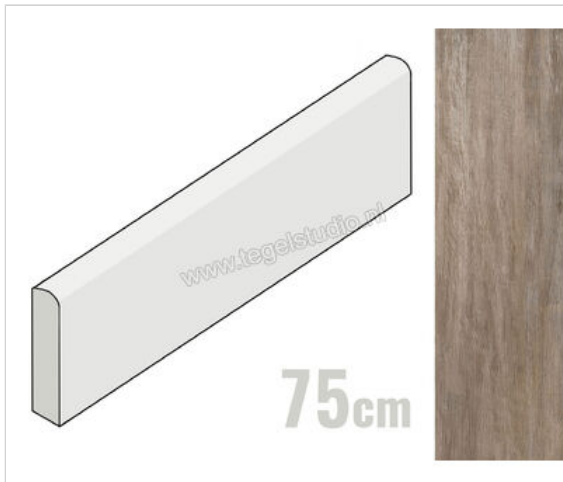

## Keraben Lenda Nut 8x75 cm Plint Mat Gestructureerd Naturale

**8,95 €/Stuk**

Verpakkingseenheid 10 Stuk (10 Stuks)

|                           |                        |
|---------------------------|------------------------|
| <b>Artikelnummer</b>      | GW93E003               |
| <b>Fabrikant</b>          | Keraben                |
| <b>Serie</b>              | Lenda                  |
| <b>Kleur</b>              | Nut                    |
| <b>Formaat</b>            | 8x75cm                 |
| <b>EAN nummer</b>         | 8429693801664          |
| <b>Soort</b>              | Plint                  |
| <b>Materiaal</b>          | Porcellanato           |
| <b>Oppervlakte</b>        | Gestructureerd         |
| <b>Oppervlakte optiek</b> | Mat                    |
| <b>Kleurspel</b>          | V4                     |
| <b>Oppervlaktefinish</b>  | Naturale               |
| <b>Vorstbestendig</b>     | Ja                     |
| <b>Gerectificeerd</b>     | Ja                     |
| <b>Gewicht</b>            | 14 KG/Stuk             |
| <b>Stuks per pakket</b>   | 10                     |
| <b>Stuks per pallet</b>   | 800                    |
| <b>Bestel-/levertijd</b>  | Levertijd c.a. 3 weken |
| <b>Sortering</b>          | 1                      |
| <b>Slipweerstand</b>      | B                      |
| <b>Slipweerstand</b>      | R10                    |