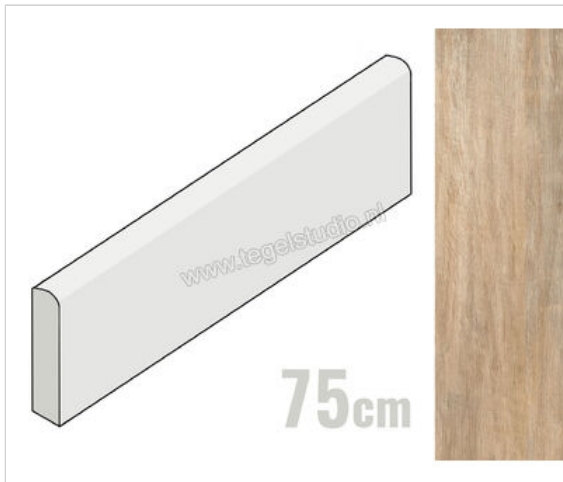

Keraben Lenda Oak 8x75 cm Plint Mat Gestructureerd Naturale

**8,95 €/Stuk**

Verpakkingseenheid 10 Stuk (10 Stuks)

Artikelnummer	GW93E010
Fabrikant	Keraben
Serie	Lenda
Kleur	Oak
Formaat	8x75cm
EAN nummer	8429693801633
Soort	Plint
Materiaal	Porcellanato
Oppervlakte	Gestructureerd
Oppervlakte optiek	Mat
Kleurspel	V4
Oppervlaktefinish	Naturale
Vorstbestendig	Ja
Gerectificeerd	Ja
Gewicht	14 KG/Stuk
Stuks per pakket	10
Stuks per pallet	800
Bestel-/levertijd	Levertijd c.a. 3 weken
Sortering	1
Slipweerstand	B
Slipweerstand	R10