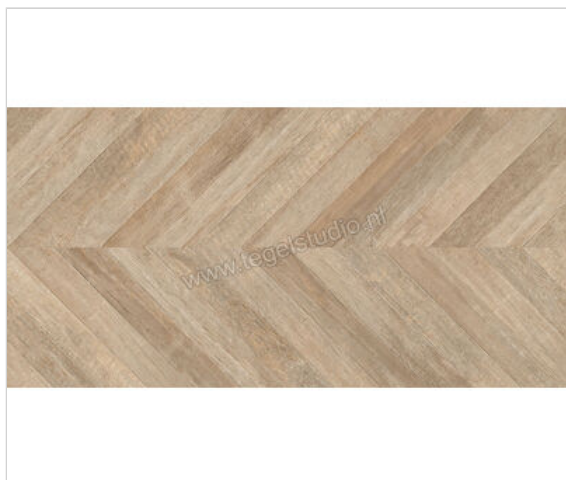

Keraben Lenda Oak 75x150 cm Vloertegel / Wandtegel Mat Gestructureerd Naturale

42,94 €/m²

Verpakkingseenheid 1.12 m² (1 Stuks)

Artikelnummer	GW95T000
Fabrikant	Keraben
Serie	Lenda
Kleur	Oak
Formaat	75x150cm
EAN nummer	8429693795802
Soort	Vloertegel
Materiaal	Porcellanato
Oppervlakte	Gestructureerd
Oppervlakte optiek	Mat
Kleurspel	V4
Oppervlaktefinish	Naturale
Vorstbestendig	Ja
Gerectificeerd	Ja
Gewicht	26,8 KG/m ²
Stuks per pakket	1
Stuks per pallet	40
Bestel-/levertijd	Levertijd c.a. 3 weken
Sortering	1
Slipweerstand	B
Slipweerstand	R10