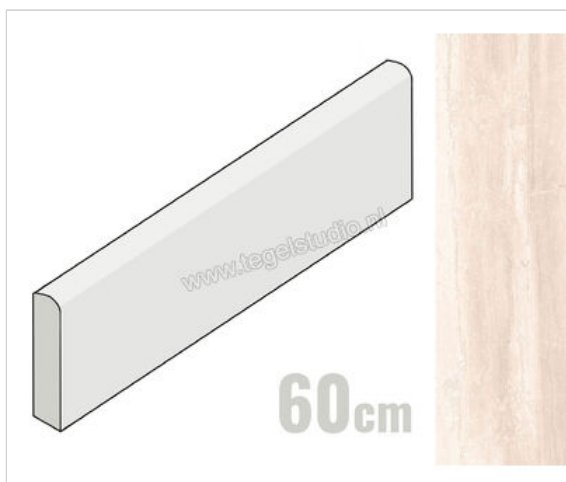

Keraben Luxury Cream 8x60 cm Plint Glanzend Gestructureerd Soft Lappato

**8,95 €/Stuk**

Verpakkingseenheid 10 Stuk (10 Stuks)

Artikelnummer	GXXRQ020
Fabrikant	Keraben
Serie	Luxury
Kleur	Cream
Formaat	8x60cm
EAN nummer	8429693830244
Soort	Plint
Materiaal	Porcellanato
Oppervlakte	Gestructureerd
Oppervlakte optiek	Glanzend
Kleurspel	V4
Oppervlaktefinish	Soft Lappato
Vorstbestendig	Ja
Gerectificeerd	Ja
Gewicht	0,98 KG/Stuk
Stuks per pakket	10
Stuks per pallet	800
Bestel-/levertijd	Levertijd c.a. 3 weken
Sortering	1