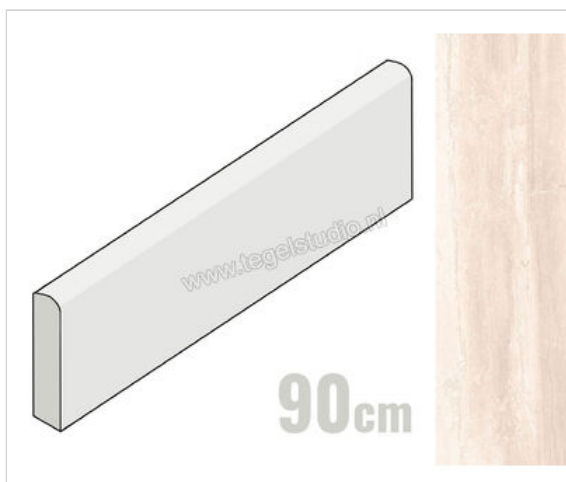

## Keraben Luxury Cream 8x90 cm Plint Glanzend Gestructureerd Soft Lappato

**10,95 €/Stuk**

Verpakkingseenheid 10 Stuk (10 Stuks)

<b>Artikelnummer</b>	GXX6Q030
<b>Fabrikant</b>	Keraben
<b>Serie</b>	Luxury
<b>Kleur</b>	Cream
<b>Formaat</b>	8x90cm
<b>EAN nummer</b>	8429693829682
<b>Soort</b>	Plint
<b>Materiaal</b>	Porcellanato
<b>Oppervlakte</b>	Gestructureerd
<b>Oppervlakte optiek</b>	Glanzend
<b>Kleurspel</b>	V4
<b>Oppervlaktefinish</b>	Soft Lappato
<b>Vorstbestendig</b>	Ja
<b>Gerectificeerd</b>	Ja
<b>Gewicht</b>	1,72 KG/Stuk
<b>Stuks per pakket</b>	10
<b>Stuks per pallet</b>	420
<b>Bestel-/levertijd</b>	Levertijd c.a. 3 weken
<b>Sortering</b>	1