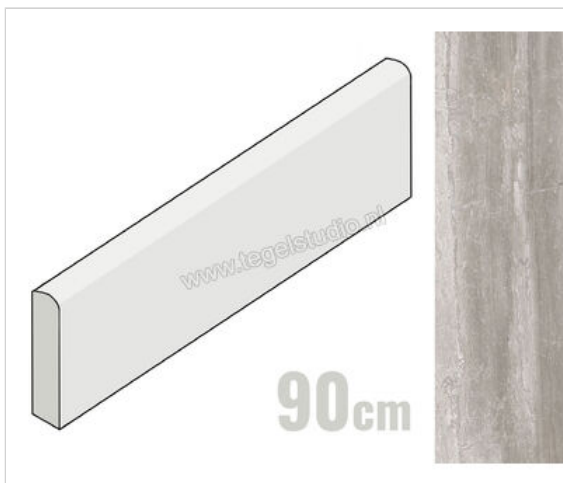

Keraben Luxury Grey 8x90 cm Plint Glanzend Gestructureerd Soft Lappato

**10,95 €/Stuk**

Verpakkingseenheid 10 Stuk (10 Stuks)

Artikelnummer	GXX6Q010
Fabrikant	Keraben
Serie	Luxury
Kleur	Grey
Formaat	8x90cm
EAN nummer	8429693829620
Soort	Plint
Materiaal	Porcellanato
Oppervlakte	Gestructureerd
Oppervlakte optiek	Glanzend
Kleurspel	V4
Oppervlaktefinish	Soft Lappato
Vorstbestendig	Ja
Gerectificeerd	Ja
Gewicht	1,72 KG/Stuk
Stuks per pakket	10
Stuks per pallet	420
Bestel-/levertijd	Levertijd c.a. 3 weken
Sortering	1