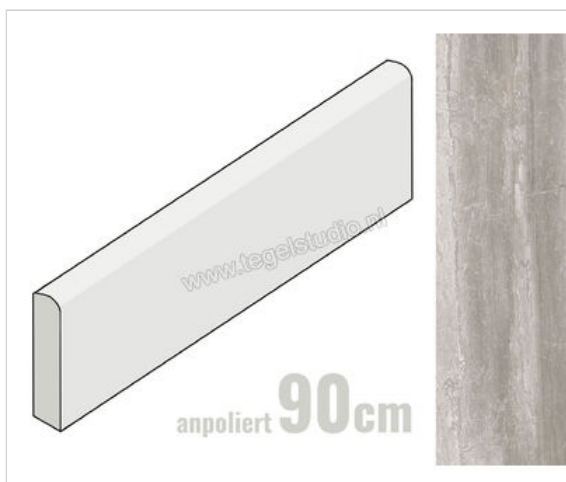

Keraben Luxury Grey 8x90 cm Plint Glanzend Gestructureerd Lappato

**10,95 €/Stuk**

Verpakkingseenheid 10 Stuk (10 Stuks)

Artikelnummer	GXX6Q050
Fabrikant	Keraben
Serie	Luxury
Kleur	Grey
Formaat	8x90cm
EAN nummer	8429693829774
Soort	Plint
Materiaal	Porcellanato
Oppervlakte	Gestructureerd
Oppervlakte optiek	Glanzend
Kleurspel	V4
Oppervlaktefinish	Lappato
Vorstbestendig	Ja
Gerectificeerd	Ja
Gewicht	1,72 KG/Stuk
Stuks per pakket	10
Stuks per pallet	420
Bestel-/levertijd	Levertijd c.a. 3 weken
Sortering	1