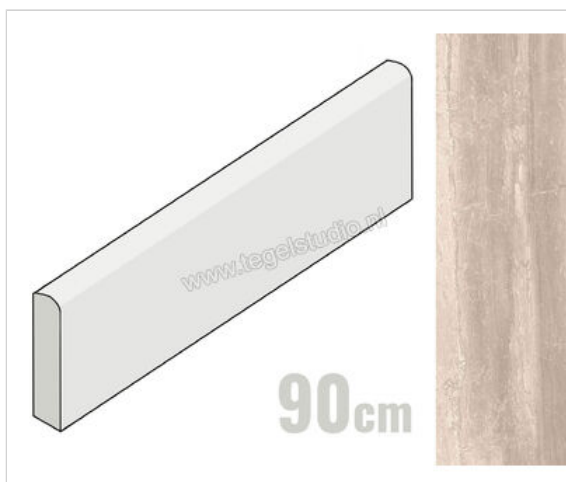

Keraben Luxury Sand 8x90 cm Plint Glanzend Gestructureerd Soft Lappato

Artikelnummer	GXX6Q001
Fabrikant	Keraben
Serie	Luxury
Kleur	Sand
Formaat	8x90cm
EAN nummer	8429693829712
Soort	Plint
Materiaal	Porcellanato
Oppervlakte	Gestructureerd
Oppervlakte optiek	Glanzend
Kleurspel	V4
Oppervlaktefinish	Soft Lappato
Vorstbestendig	Ja
Gerectificeerd	Ja
Gewicht	1,72 KG/Stuk
Stuks per pakket	10
Stuks per pallet	420
Bestel-/levertijd	Levertijd c.a. 3 weken
Sortering	1

gestructureerd glanzend soft lappato

10,95 €/Stuk

Verpakkingseenheid 10 Stuk (10 Stuks)

Naar de artikelen in de webshop

Vragen? We staan graag voor je klaar! Ook persoonlijk in onze showroom.

Showroom

Tegelstudio.nl
 Spoorstraat 61
 5865 AG Tienray