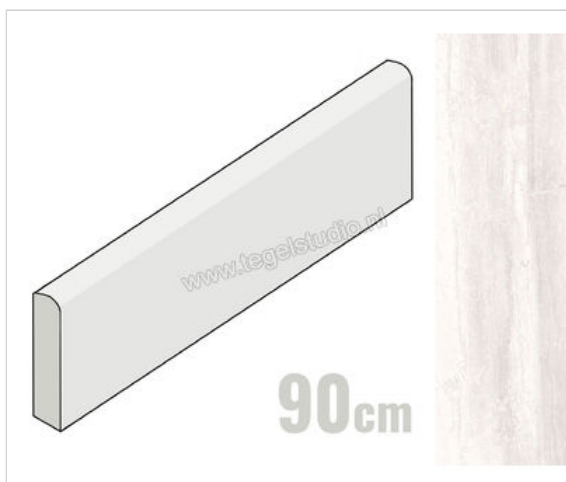

Keraben Luxury White 8x90 cm Plint Glanzend Gestructureerd Soft Lappato

**10,95 €/Stuk**

Verpakkingseenheid 10 Stuk (10 Stuks)

Artikelnummer	GXX6Q020
Fabrikant	Keraben
Serie	Luxury
Kleur	White
Formaat	8x90cm
EAN nummer	8429693829651
Soort	Plint
Materiaal	Porcellanato
Oppervlakte	Gestructureerd
Oppervlakte optiek	Glanzend
Kleurspel	V4
Oppervlaktefinish	Soft Lappato
Vorstbestendig	Ja
Gerectificeerd	Ja
Gewicht	1,72 KG/Stuk
Stuks per pakket	10
Stuks per pallet	420
Bestel-/levertijd	Levertijd c.a. 3 weken
Sortering	1