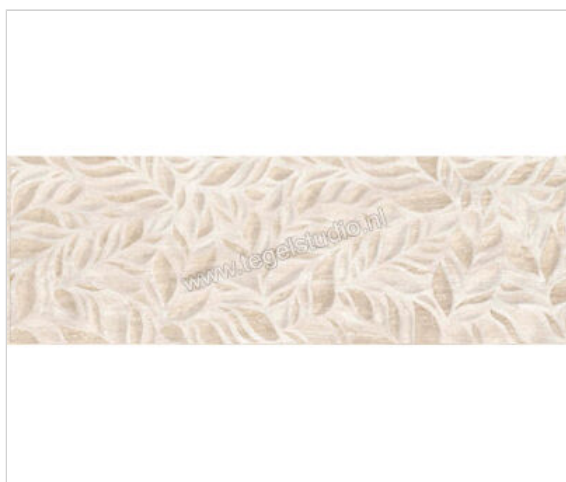

Keraben Luxury Cream 30x90 cm Wandtegel Art Mat Gestructureerd Naturale

**39,95 €/m²**vanaf 55,08 m²**34,94 €/m²**Verpakkingseenheid 1.08 m² (4 Stuks)

| | |
|--------------------|-------------------------|
| Artikelnummer | R0000307 |
| Fabrikant | Keraben |
| Serie | Luxury |
| Kleur | Cream |
| Formaat | 30x90cm |
| EAN nummer | 8429693893577 |
| Soort | Wandtegel |
| Materiaal | Steengoed |
| Oppervlakte | Gestructureerd |
| Oppervlakte optiek | Mat |
| Kleurspel | V4 |
| Oppervlaktefinish | Naturale |
| Vorstbestendig | Ja |
| Gerectificeerd | Ja |
| Gewicht | 19,48 KG/m ² |
| Stuks per pakket | 4 |
| Stuks per pallet | 204 |
| Bestel-/levertijd | Levertijd c.a. 3 weken |
| Sortering | 1 |