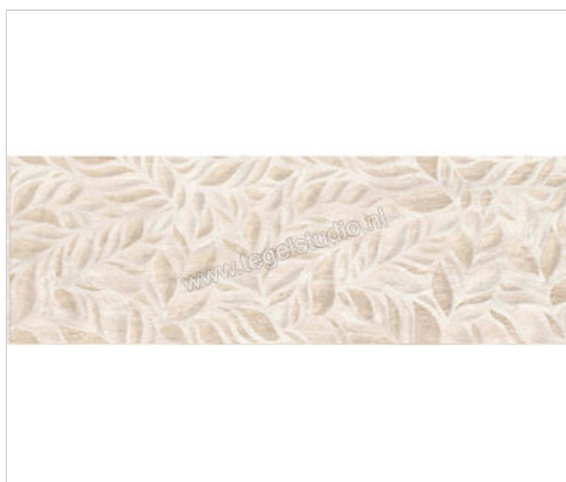

Keraben Luxury Cream 30x90 cm Wandtegel Art Glanzend Gestructureerd Lappato

<b>Artikelnummer</b>	R0000351
<b>Fabrikant</b>	Keraben
<b>Serie</b>	Luxury
<b>Kleur</b>	Cream
<b>Formaat</b>	30x90cm
<b>EAN nummer</b>	8429693895830
<b>Soort</b>	Wandtegel
<b>Materiaal</b>	Steengoed
<b>Oppervlakte</b>	Gestructureerd
<b>Oppervlakte optiek</b>	Glanzend
<b>Kleurspel</b>	V4
<b>Oppervlaktefinish</b>	Lappato
<b>Vorstbestendig</b>	Ja
<b>Gerectificeerd</b>	Ja
<b>Gewicht</b>	19,48 KG/m <sup>2</sup>
<b>Stuks per pakket</b>	4
<b>Stuks per pallet</b>	204
<b>Bestel-/levertijd</b>	Levertijd c.a. 3 weken
<b>Sortering</b>	1
<b>Speciale eigenschap</b>	Art