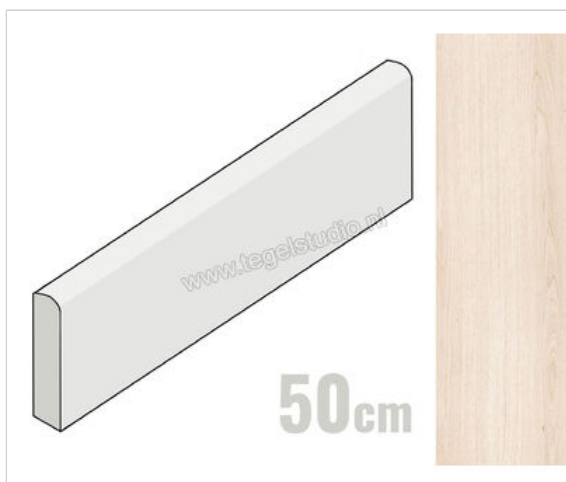

## Keraben Madeira Crema Romo 8x50 cm Plint Mat Vlak Naturale

**6,45 €/Stuk**

Verpakkingseenheid 10 Stuk (10 Stuks)

<b>Artikelnummer</b>	GMDVP001
<b>Fabrikant</b>	Keraben
<b>Serie</b>	Madeira
<b>Kleur</b>	Crema Romo
<b>Formaat</b>	8x50cm
<b>EAN nummer</b>	8429693335404
<b>Soort</b>	Plint
<b>Materiaal</b>	Porcellanato
<b>Oppervlakte</b>	Vlak
<b>Oppervlakte optiek</b>	Mat
<b>Kleurspel</b>	V4
<b>Oppervlaktefinish</b>	Naturale
<b>Vorstbestendig</b>	Ja
<b>Gerectificeerd</b>	Ja
<b>Gewicht</b>	0,89 KG/Stuk
<b>Stuks per pakket</b>	10
<b>Stuks per pallet</b>	1040
<b>Bestel-/levertijd</b>	Levertijd c.a. 3 weken
<b>Sortering</b>	1