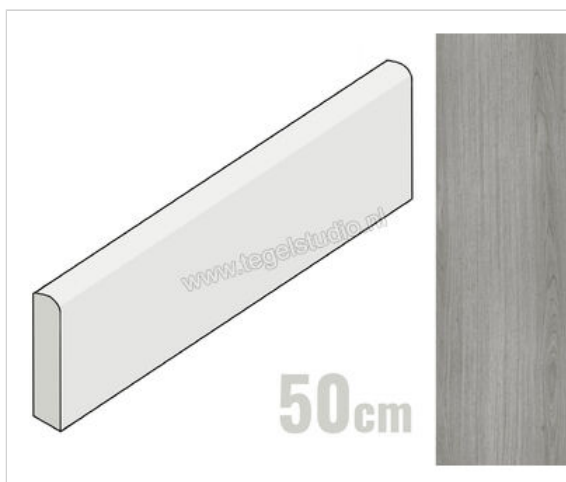

Keraben Madeira Grafito Romo 8x50 cm Plint Mat Vlak Naturale

**6,45 €/Stuk**

Verpakkingseenheid 10 Stuk (10 Stuks)

Artikelnummer	GMDVP00J
Fabrikant	Keraben
Serie	Madeira
Kleur	Grafito Romo
Formaat	8x50cm
EAN nummer	8429693335367
Soort	Plint
Materiaal	Porcellanato
Oppervlakte	Vlak
Oppervlakte optiek	Mat
Kleurspel	V4
Oppervlaktefinish	Naturale
Vorstbestendig	Ja
Gerectificeerd	Ja
Gewicht	0,89 KG/Stuk
Stuks per pakket	10
Stuks per pallet	1040
Bestel-/levertijd	Levertijd c.a. 3 weken
Sortering	1