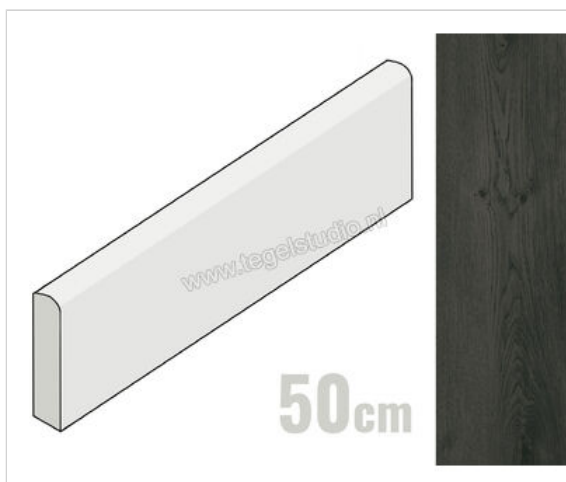

Keraben Madeira Negro Romo 8x50 cm Plint Mat Vlak Naturale

**6,45 €/Stuk**

Verpakkingseenheid 10 Stuk (10 Stuks)

| | |
|---------------------------|------------------------|
| Artikelnummer | GMDVP00K |
| Fabrikant | Keraben |
| Serie | Madeira |
| Kleur | Negro Romo |
| Formaat | 8x50cm |
| EAN nummer | 8429693335381 |
| Soort | Plint |
| Materiaal | Porcellanato |
| Oppervlakte | Vlak |
| Oppervlakte optiek | Mat |
| Kleurspel | V4 |
| Oppervlaktefinish | Naturale |
| Vorstbestendig | Ja |
| Gerectificeerd | Ja |
| Gewicht | 0,89 KG/Stuk |
| Stuks per pakket | 10 |
| Stuks per pallet | 1040 |
| Bestel-/levertijd | Levertijd c.a. 3 weken |
| Sortering | 1 |
| | vlak mat naturale |