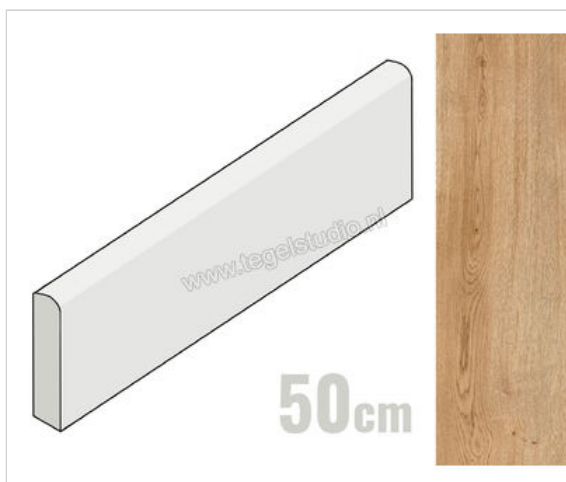

## Keraben Madeira Roble Romo 8x50 cm Plint Mat Vlak Naturale

**6,45 €/Stuk**

Verpakkingseenheid 10 Stuk (10 Stuks)

Artikelnummer	GMDVP011
Fabrikant	Keraben
Serie	Madeira
Kleur	Roble Romo
Formaat	8x50cm
EAN nummer	8429693335343
Soort	Plint
Materiaal	Porcellanato
Oppervlakte	Vlak
Oppervlakte optiek	Mat
Kleurspel	V4
Oppervlaktefinish	Naturale
Vorstbestendig	Ja
Gerectificeerd	Ja
Gewicht	0,89 KG/Stuk
Stuks per pakket	10
Stuks per pallet	1040
Bestel-/levertijd	Levertijd c.a. 3 weken
Sortering	1
	vlak mat naturale