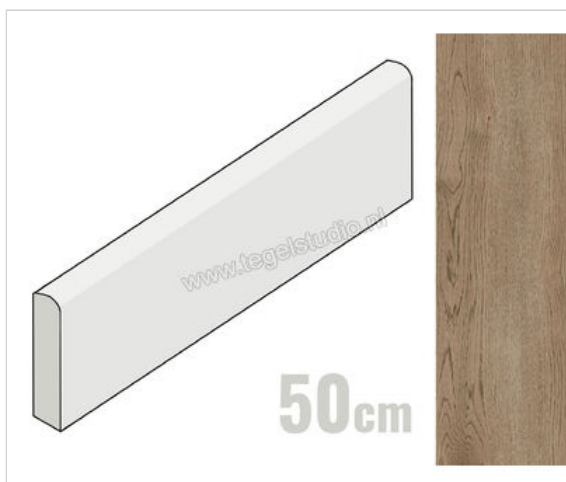

Keraben Madeira Titanium Romo 8x50 cm Plint Mat Vlak Naturale

**6,45 €/Stuk**

Verpakkingseenheid 10 Stuk (10 Stuks)

<b>Artikelnummer</b>	GMDVP00T
<b>Fabrikant</b>	Keraben
<b>Serie</b>	Madeira
<b>Kleur</b>	Titanium Romo
<b>Formaat</b>	8x50cm
<b>EAN nummer</b>	8429693335411
<b>Soort</b>	Plint
<b>Materiaal</b>	Porcellanato
<b>Oppervlakte</b>	Vlak
<b>Oppervlakte optiek</b>	Mat
<b>Kleurspel</b>	V4
<b>Oppervlaktefinish</b>	Naturale
<b>Vorstbestendig</b>	Ja
<b>Gerectificeerd</b>	Ja
<b>Gewicht</b>	0,89 KG/Stuk
<b>Stuks per pakket</b>	10
<b>Stuks per pallet</b>	1040
<b>Bestel-/levertijd</b>	Levertijd c.a. 3 weken
<b>Sortering</b>	1