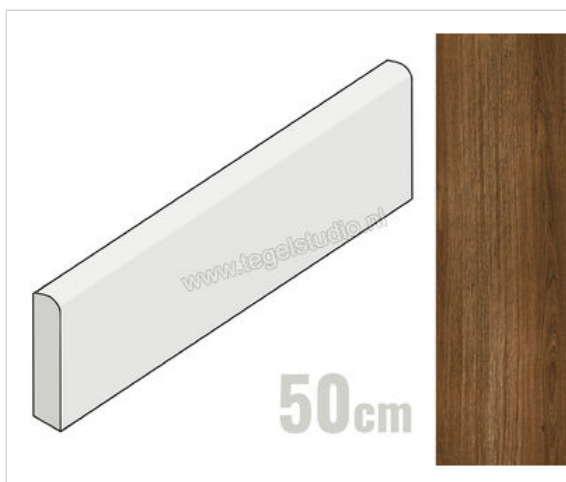

Keraben Madeira Toscana Romo 8x50 cm Plint Mat Vlak Naturale

6,45 €/Stuk

Verpakkingseenheid 10 Stuk (10 Stuks)

Artikelnummer	GMDVP01T
Fabrikant	Keraben
Serie	Madeira
Kleur	Toscana Romo
Formaat	8x50cm
EAN nummer	8429693335398
Soort	Plint
Materiaal	Porcellanato
Oppervlakte	Vlak
Oppervlakte optiek	Mat
Kleurspel	V4
Oppervlaktefinish	Naturale
Vorstbestendig	Ja
Gerectificeerd	Ja
Gewicht	0,89 KG/Stuk
Stuks per pakket	10
Stuks per pallet	1040
Bestel-/levertijd	Levertijd c.a. 3 weken
Sortering	1