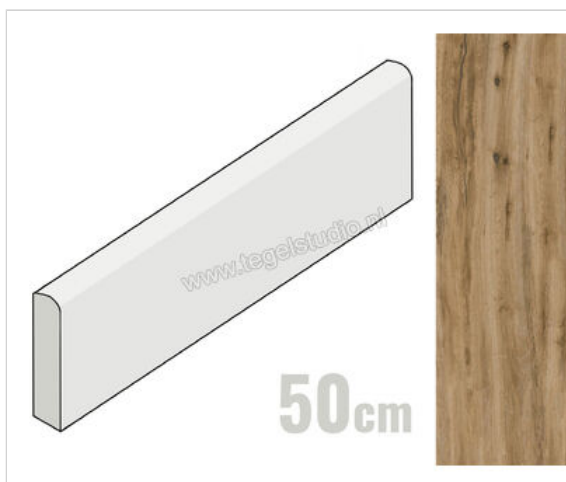

## Keraben Portobello Roble 8x50 cm Plint Mat Vlak Naturale

**7,50 €/Stuk**

Verpakkingseenheid 10 Stuk (10 Stuks)

<b>Artikelnummer</b>	GFKVP001
<b>Fabrikant</b>	Keraben
<b>Serie</b>	Portobello
<b>Kleur</b>	Roble
<b>Formaat</b>	8x50cm
<b>EAN nummer</b>	8429693453139
<b>Soort</b>	Plint
<b>Materiaal</b>	Porcellanato
<b>Oppervlakte</b>	Vlak
<b>Oppervlakte optiek</b>	Mat
<b>Kleurspel</b>	V3
<b>Oppervlaktefinish</b>	Naturale
<b>Vorstbestendig</b>	Ja
<b>Gerectificeerd</b>	Ja
<b>Gewicht</b>	0,89 KG/Stuk
<b>Stuks per pakket</b>	10
<b>Stuks per pallet</b>	1040
<b>Bestel-/levertijd</b>	Levertijd c.a. 3 weken
<b>Sortering</b>	1
	vlak mat naturale