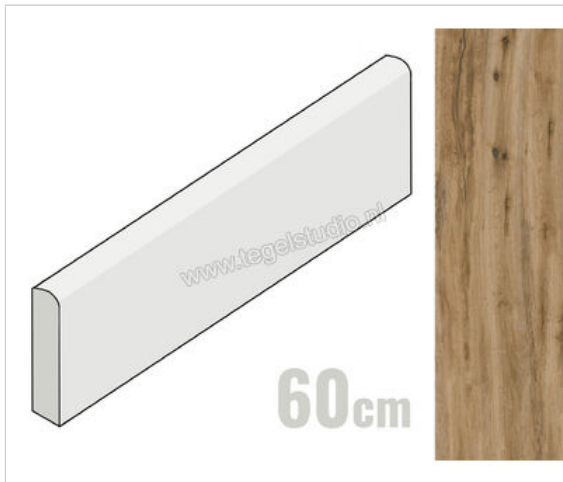

## Keraben Portobello Roble 8x60 cm Plint Mat Vlak Naturale

**7,74 €/Stuk**

Verpakkingseenheid 10 Stuk (10 Stuks)

Artikelnummer	P0002844
Fabrikant	Keraben
Serie	Portobello
Kleur	Roble
Formaat	8x60cm
EAN nummer	8429694050009
Soort	Plint
Materiaal	Porcellanato
Oppervlakte	Vlak
Oppervlakte optiek	Mat
Kleurspel	V3
Oppervlaktefinish	Naturale
Vorstbestendig	Ja
Gerectificeerd	Ja
Gewicht	1,19 KG/Stuk
Stuks per pakket	10
Stuks per pallet	800
Bestel-/levertijd	Levertijd c.a. 3 weken
Sortering	1
	vlak mat naturale