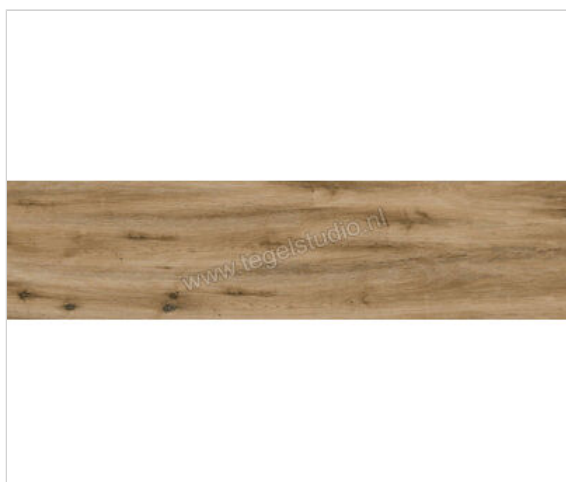

Keraben Portobello Roble 24.8x100 cm Vloertegel / Wandtegel Antislip Mat Vlak Antislip

40,50 €/m²

Verpakkingseenheid 1.25 m² (5 Stuks)

Artikelnummer	GFK44021
Fabrikant	Keraben
Serie	Portobello
Kleur	Roble
Formaat	24.8x100cm
Dikte	0,9 cm
EAN nummer	8429694169152
Soort	Vloertegel
Materiaal	Porcellanato
Oppervlakte	Vlak
Oppervlakte optiek	Mat
Kleurspel	V3
Oppervlaktefinish	Antislip
Vorstbestendig	Ja
Gerectificeerd	Ja
Gewicht	19,92 KG/m ²
Stuks per pakket	5
Stuks per pallet	150
Bestel-/levertijd	Levertijd c.a. 3 weken
Sortering	1
Slijpweerstand	B
Slijpweerstand	R10
	vlak mat antislip